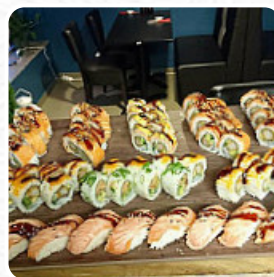

Här hittar du [menyn](#) från Aiko Sushi Entre i Malmö. Just nu finns det **19** menyer och drycker på menykortet.