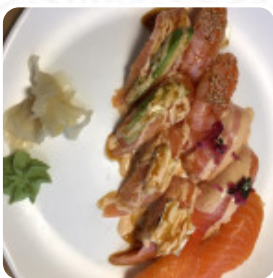

På denna hemsida hittar du den **fullständiga meny** från **Sushi Te I Luleå** i Luleå. För närvarande finns det **18** menyer och drycker tillgängliga.